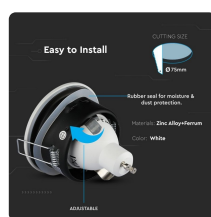

SKU 3613 VT-787RD-WH

Portafaretto LED da Incasso Rotondo GU10 e GU5.3 (MR16) Colore Bianco IP54

Forma
Rotonda

Specifiche tecniche

Forma	Rotonda	Grado di Protezione	IP54
Materiale	Lega di zinco+ferro	Attacco	GU10
Colore	Bianco Opaco	Dimensione	Ø84x38mm
Installazione	Incasso	Sezione di Incasso	Ø75mm
Temperatura d'Esercizio	-25°C a +50°C		